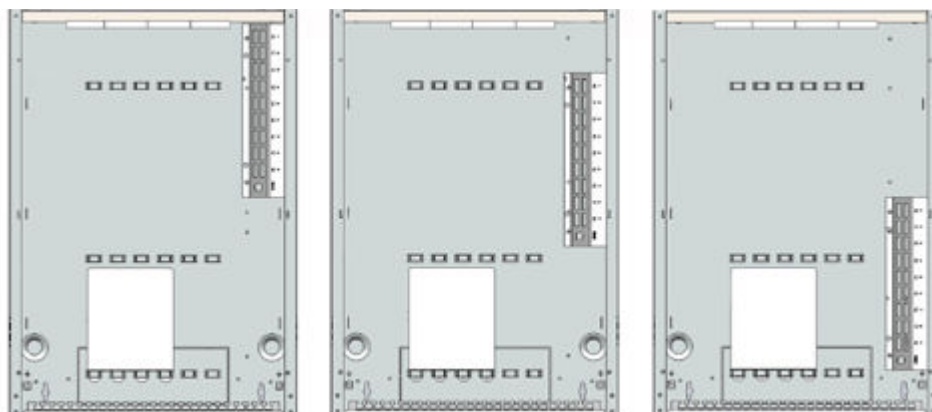

Alternativa monteringsmöjligheter av Patchpanel och Uttagslist

Mediapaket GKCMUK

Med patchpanel för 20st Keystone-uttag samt 1st fiberuttag.

Bestnr 128000, e-nr 22 388 24

Mediapaket GKCMUA

Med patchpanel för 18st Schneider Actassi S-one samt 1st fiberuttag. Vid montage av Actassi RJ45 används alltid monterageram av typ DMP Actassi/Lexcom. Bestnr 128001, e-nr 22 388 25